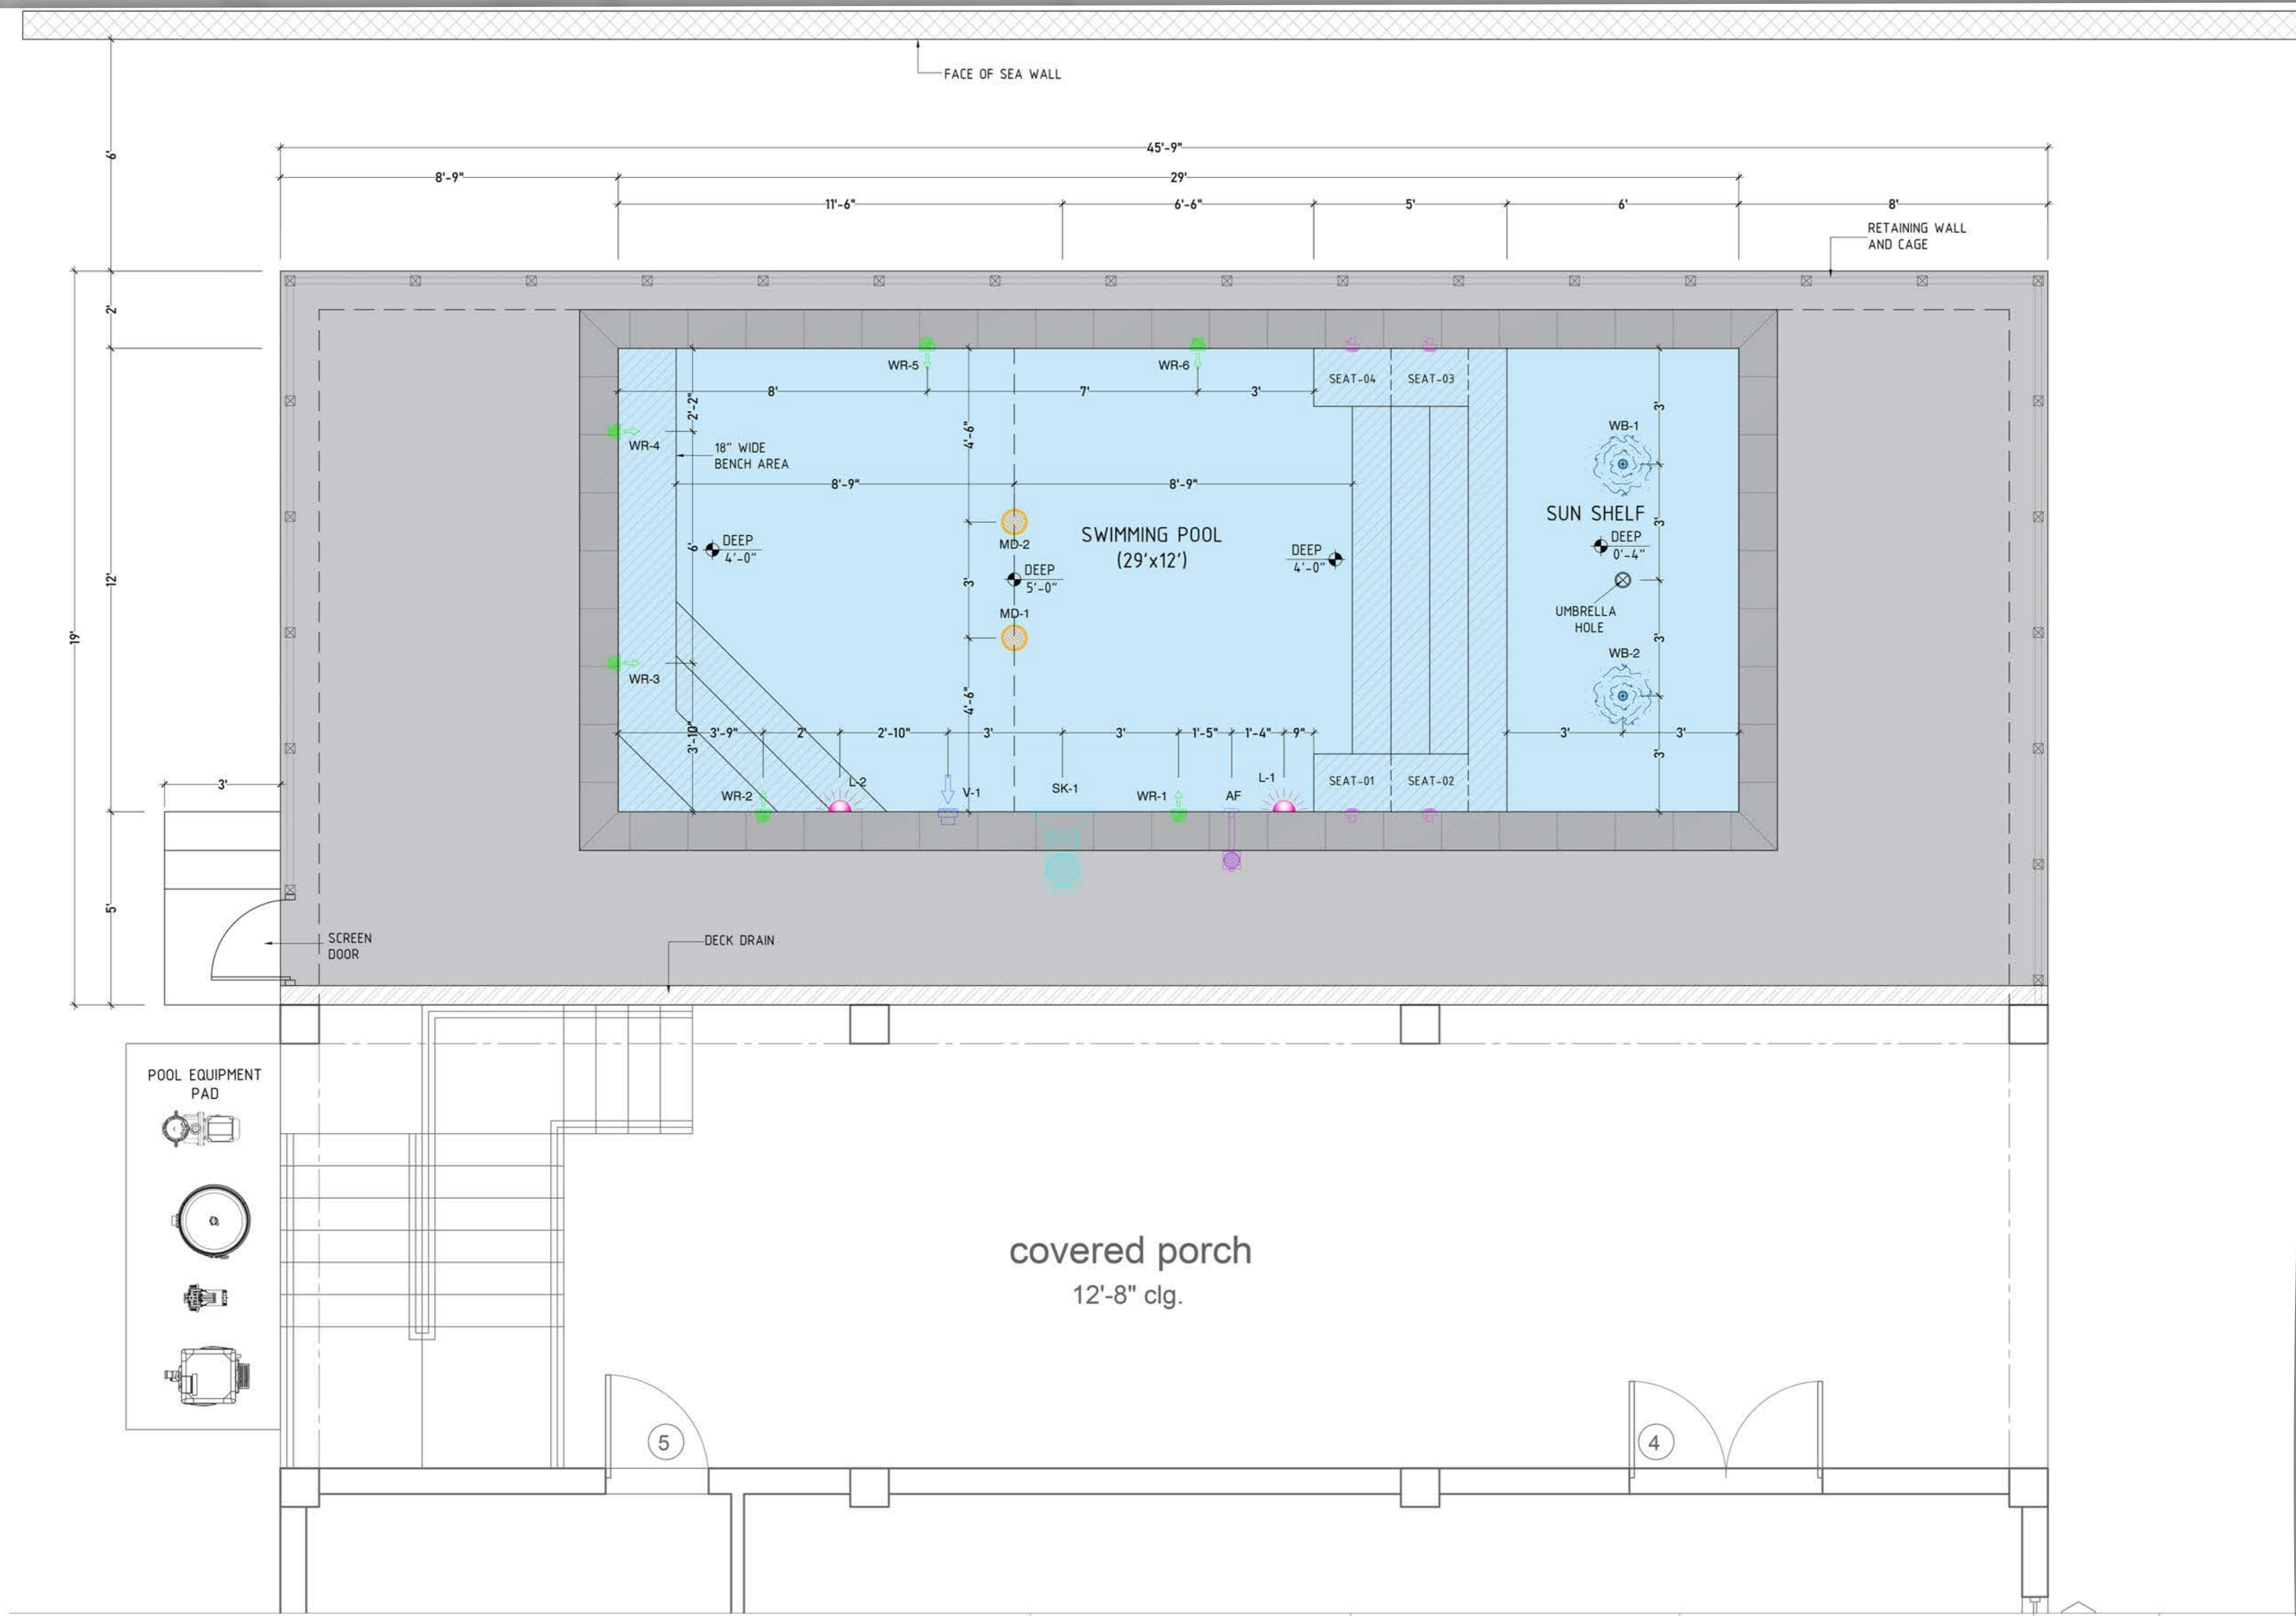

CHANNELMARK POOLS

Plan: Carambola 348

**CHANNELMARK
POOLS**

5782 Enterprise Pkwy

Fort Myers, FL 33905

239.980.9370

SALES@CHANNELMARKPOOLS.COM

License #: CPC 1460369